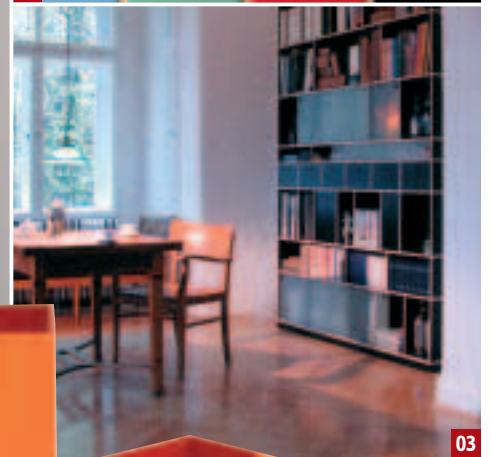

01

01-03 Das Regalsystem Egal. In der Höhe sowie in der Facheinteilung variabel. Die in vier verschiedenen Höhen erhältlichen Fächer können beliebig gestapelt werden. Als Basis dient der Sockel, der in vier unterschiedlichen Breiten angeboten wird. Passt immer: Ganz Egal, wie viel Platz da ist...

02

03

GENIAL EINFACH – EINFACH GENIAL

So puristisch sich Moormann-Möbel geben, sie sind einfach Hingucker. Immer schön. Meistens flexibel. Manchmal schräg. Möbel mit dem gewissen Etwas. Möbel, die Spaß machen. Und die in jeder Wohnung Akzente setzen können...