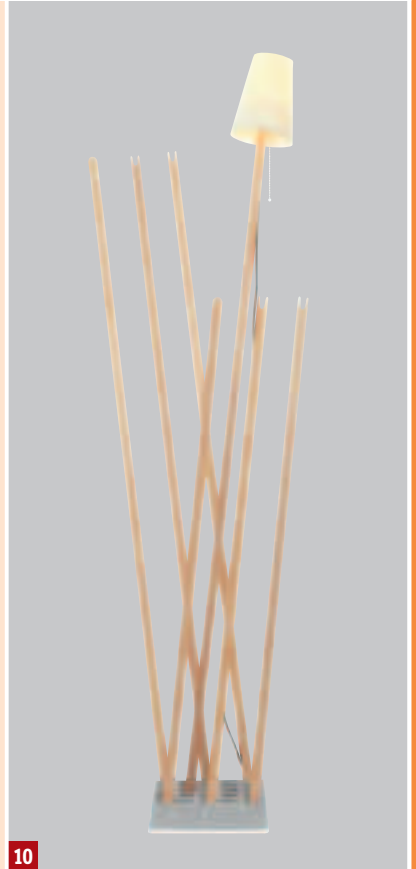

05

06

07

08

09

05 - 06 Kleiner Trommler: Sitzmöbel und Percussion-Instrument in einem. Für große und kleine Musikfreunde.

07 - 08 Schlicht: Eine Leuchte im Ordnerformat, die sich am besten in Regalen macht und atmosphärisches Licht verbreitet. Durch den verstellbaren Lichtaustritt kann sie in unterschiedlichen Höhen ihren Platz finden.

09 Der Tisch Spanoto verbindet filigrane Leichtigkeit mit hoher Stabilität. Die flexible Tischplatte aus nur 9 mm starkem Birkenperrholz gewährleistet einen festen Stand auf unebenen Untergründen und ist trotzdem sehr belastbar.

10 Die Leuchte Pin Light, auch als Garderobe nutzbar: Eine beliebig wählbare Anzahl von Stäben steckt lose in einem quadratisch gegossenen Sockel aus Zementguss.

11 Sitzmichl ist ein Falthocker, braucht nur einen winzigen Platz in der Ecke und hält die Klappe. Beim Aufklappen entsteht eine bequeme, gewölbte Sitzfläche, in der die Beine genial einfach und stabil fixiert sind.