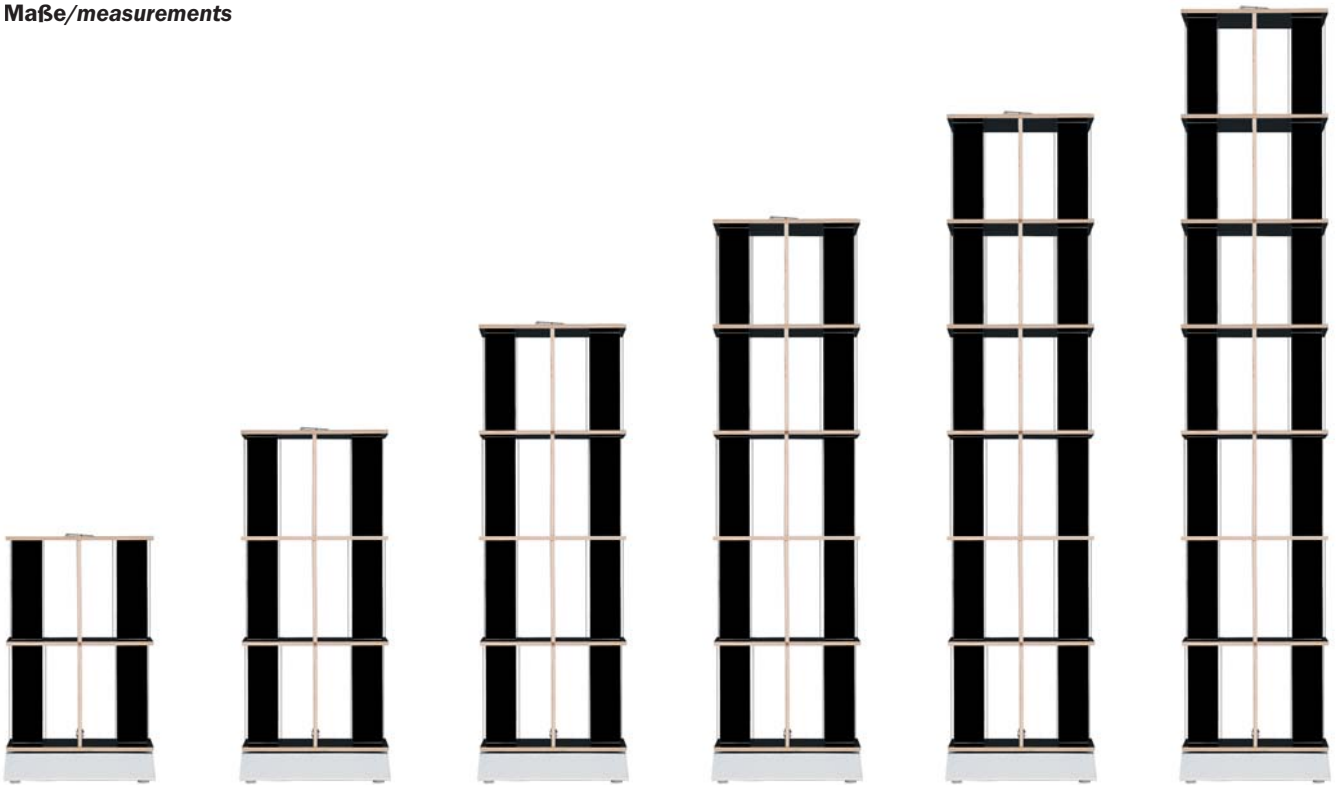

Buchstaber
Tom Fischer | 2004

www.moormann.de

Mit minimalem Materialaufwand verstaut Buchstabler ein Maximum an Taschenbüchern und DVDs. Etwa 25 Bücher können pro Etage platzsparend und übersichtlich untergebracht werden. Voll bestückt wird das drehbare Möbel nahezu unsichtbar und überlässt den Büchern die Bühne. Je nach Bedarf kann Buchstabler von Beistelltischhöhe mit zwei Etagen bis hin zum Bücherturm mit sieben Etagen individuell in die Höhe wachsen. Das handelsübliche Kugellager wurde bei Buchstabler durch handsortierte Glasmurmeln ersetzt.

With a minimum use of materials, Buchstabler can store a maximum amount of paperbacks and DVDs. Each level accommodates approximately 25 books in a space-saving and clearly arranged system. When it is fully loaded the revolving piece is almost invisible and lets the books take centre stage. Depending on individual use, Buchstabler can grow from the height of a side table with two tiers to a book tower with seven tiers. The customary ball bearings have been replaced in the Buchstabler by hand-sorted glass marbles.

Maße/measurements

h 56,5 cm

h 80,0 cm

h 103,5 cm

h 127,0 cm

h 150,5 cm

h 174,0 cm

b/w 34,0 cm
t/d 34,0 cm

Fächer/*compartments*:
lichte Höhe/*compartment height*
23,0 cm

Sockel/*base*:
h/h 6,0 cm
b/w 34,0 cm
t/d 34,0 cm

Erweiterung des Bücherturms:
Buchstabler kann auf eine Höhe bis
7 Fächer aufgebaut werden.
For extending the booktower:
Buchstabler can be assembled to a
height of 7 compartments.