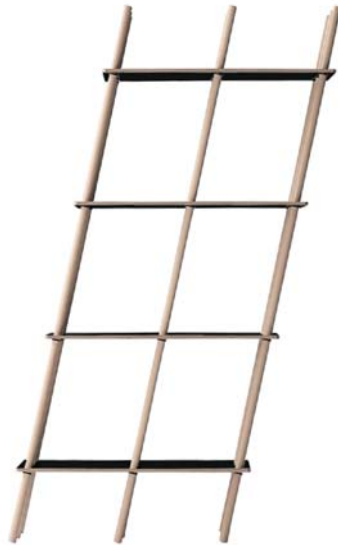

Es
Konstantin Grcic | 1998

www.moormann.de

Ein Regal darf nicht wackeln!?! Es steht zu seinem Bewegungsdrang und funktioniert trotzdem. Es ist alles: Kleiderständer, Küchenregal, Bücherbord und vieles mehr. Es nimmt viel auf, kommt aber dennoch nicht ins Wanken, da die Fächer waagrecht bleiben. Es ist einfach wunderbar! Es – aus Freude am Wackeln.

Who said shelves shouldn't wobble!? Es is proud of its urge to move around, and it still functions perfectly. Es is everything: clothes rack, kitchen shelf, bookshelf and much more. It withstands a lot, but doesn't falter, as the compartments remain horizontal. Es is simply wonderful! Es, for the joy of wobbling.

Auszeichnungen/awards

| Anerkennung Designpreis Schweiz 1999
| The International Design Yearbook 2000

Maße/measurements

h/h 141,0 cm

b/w 80,0 cm

t/d 40,0 cm

Fachhöhe/
compartment height
94,0 cm

Material/material

Stangen: Buche massiv
rods: solid beech

Böden/shelf boards

Buchensperrholz
unbehandelt
beech plywood
untreated

FU (Sperrholz, Birke)
weiß
FU (birch plywood)
white

FU (Sperrholz, Birke)
schwarz
FU (birch plywood)
black