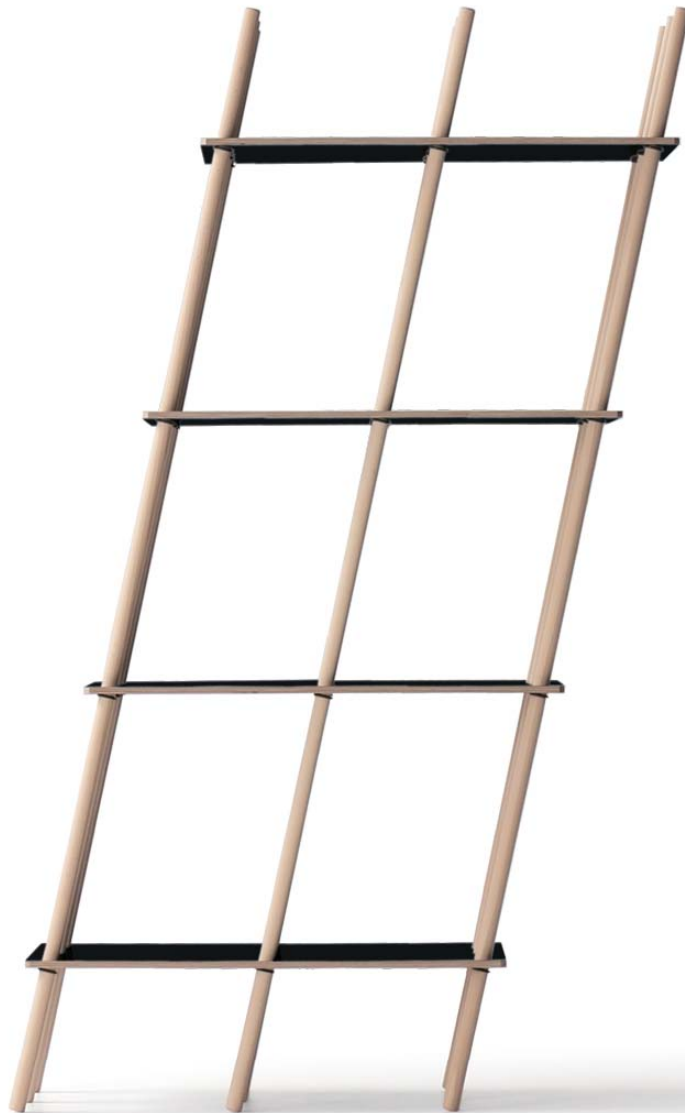

Es
Konstantin Grcic | 1998

www.moormann.de

Ein Regal darf nicht wackeln!?! Es steht zu seinem Bewegungsdrang und funktioniert trotzdem. Es ist alles: Kleiderständer, Küchenregal, Bücherbord und vieles mehr. Es nimmt viel auf, kommt aber dennoch nicht ins Wanken, da die Fächer waagrecht bleiben. Es ist einfach wunderbar! Es – aus Freude am Wackeln.

Who said shelves shouldn't wobble!? Es is proud of its urge to move around, and it still functions perfectly. Es is everything: clothes rack, kitchen shelf, bookshelf and much more. It withstands a lot, but doesn't falter, as the compartments remain horizontal. Es is simply wonderful! Es, for the joy of wobbling.

Auszeichnungen/awards

| Anerkennung Designpreis Schweiz 1999
| The International Design Yearbook 2000

Maße/measurements

h/h 141,0 cm

b/w 80,0 cm

t/d 40,0 cm

Fachhöhe/
compartment height
94,0 cm

Material/material

FU (Sperrholz, Birke)
rot
FU (birch plywood)
red

Originalfarben können von den
dargestellten Farben abweichen.
The original colours may vary in
comparison to the shown colours.